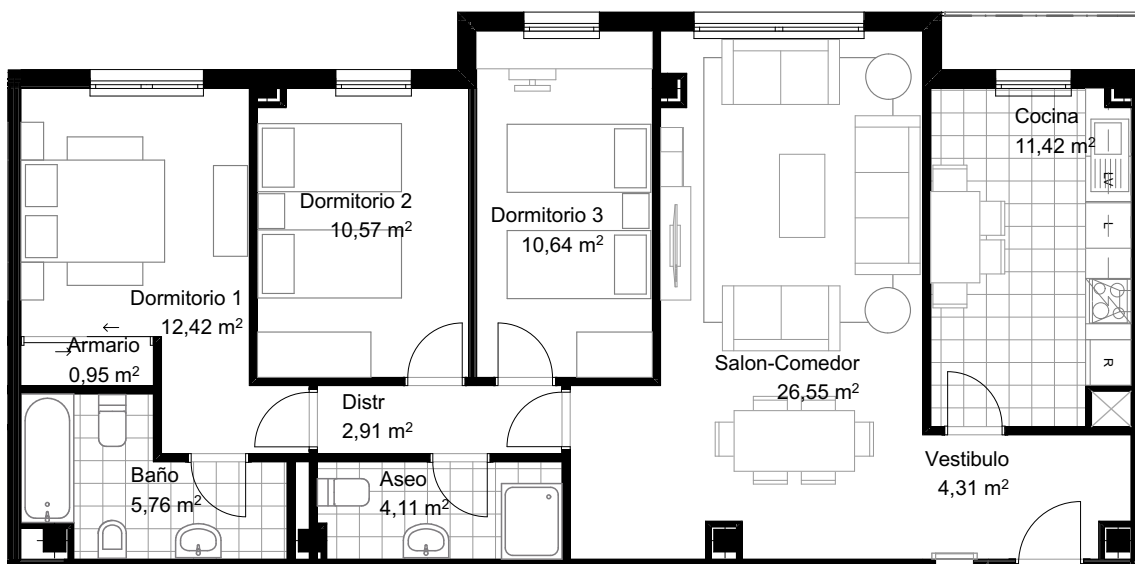

CO
CORONADO ARQUITECTOS

ESTANCIAS

Viv. B

[Superficies útiles m2]

Vestibulo	4,06
Salón-Comedor	26,96
Cocina	11,44
Pasillo	2,91
Dormitorio 1	12,79
Armario 1	0,95
Dormitorio 2	10,56
Dormitorio 3	10,48
Baño	5,56
Aseo	3,71
Sup. Util Vivienda	89,42
Sup. Construida Vivienda	101,58

CO
CORONADO ARQUITECTOS

ESTANCIAS

Viv. D

[Superficies útiles m2]

Vestibulo	4,31
Salón-Comedor	26,55
Cocina	11,42
Pasillo	2,91
Dormitorio 1	12,42
Armario 1	0,95
Dormitorio 2	10,57
Dormitorio 3	10,64
Baño	5,76
Aseo	4,11
Sup. Util Vivienda	89,64
Sup. Construida Vivienda	101,82