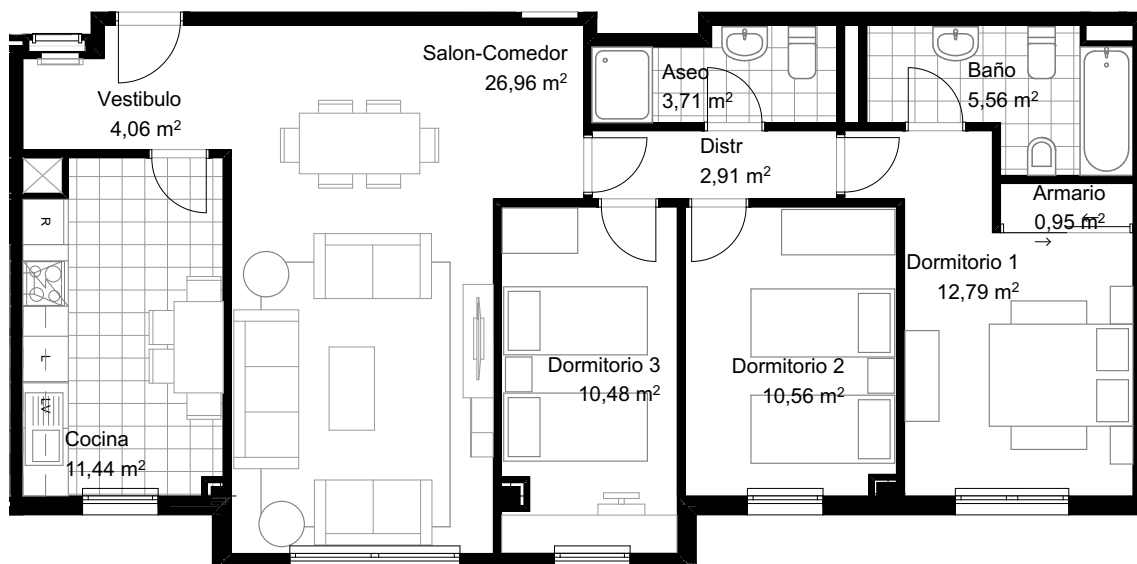

ESTANCIAS

Viv. A

[Superficies útiles m2]

Vestibulo	4,06
Salón-Comedor	26,96
Cocina	11,40
Pasillo	2,91
Dormitorio 1	12,72
Armario 1	0,95
Dormitorio 2	10,59
Dormitorio 3	10,47
Baño	5,56
Aseo	3,71
Sup. Util Vivienda	89,33
Sup. Construida Vivienda	101,44

CO
CORONADO ARQUITECTOS

ESTANCIAS

Viv. B

[Superficies útiles m2]

Vestibulo	4,06
Salón-Comedor	26,96
Cocina	11,44
Pasillo	2,91
Dormitorio 1	12,79
Armario 1	0,95
Dormitorio 2	10,56
Dormitorio 3	10,48
Baño	5,56
Aseo	3,71
Sup. Util Vivienda	89,42
Sup. Construida Vivienda	101,58

CO
CORONADO ARQUITECTOS

ESTANCIAS

Viv. D

[Superficies útiles m2]

Vestibulo	4,31
Salón-Comedor	26,55
Cocina	11,42
Pasillo	2,91
Dormitorio 1	12,42
Armario 1	0,95
Dormitorio 2	10,57
Dormitorio 3	10,64
Baño	5,76
Aseo	4,11
Sup. Util Vivienda	89,64
Sup. Construida Vivienda	101,82