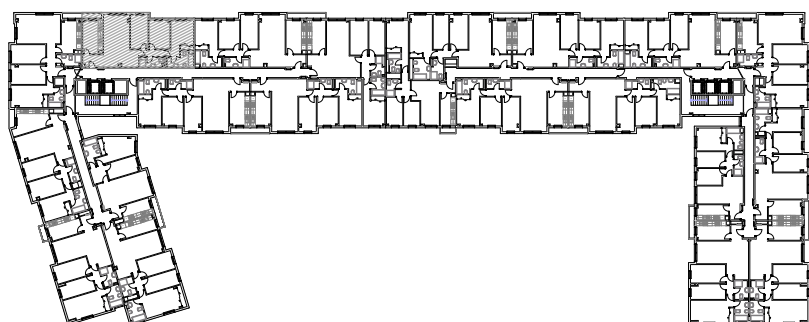

CO
CORONADO ARQUITECTOS

ESTANCIAS

Viv. E

[Superficies útiles m2]

Vestibulo	4,37
Salón-Comedor	26,57
Cocina	11,43
Pasillo	2,91
Dormitorio 1	12,42
Armario 1	0,95
Dormitorio 2	10,59
Dormitorio 3	10,64
Baño	5,77
Aseo	4,02
Sup. Util Vivienda	89,67
Sup. Construida Vivienda	101,56