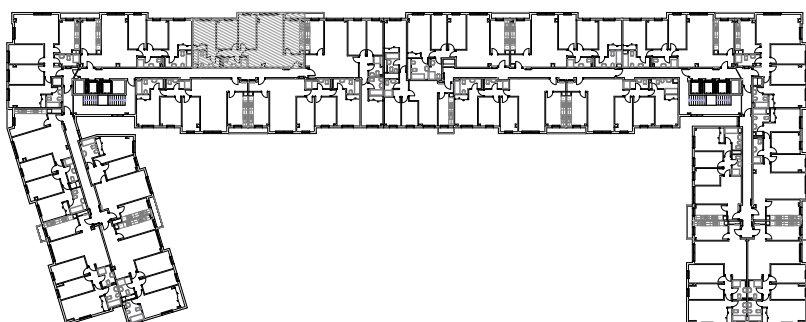

CO
CORONADO ARQUITECTOS

ESTANCIAS

Viv. D

[Superficies útiles m2]

Vestibulo	4,31
Salón-Comedor	26,55
Cocina	11,42
Pasillo	2,91
Dormitorio 1	12,42
Armario 1	0,95
Dormitorio 2	10,57
Dormitorio 3	10,64
Baño	5,76
Aseo	4,11
Sup. Util Vivienda	89,64
Sup. Construida Vivienda	101,82