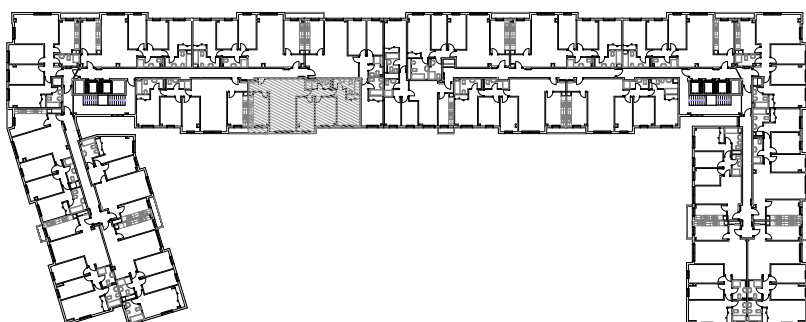

ESTANCIAS

Viv. A

[Superficies útiles m2]

Vestibulo	4,06
Salón-Comedor	26,96
Cocina	11,40
Pasillo	2,91
Dormitorio 1	12,72
Armario 1	0,95
Dormitorio 2	10,59
Dormitorio 3	10,47
Baño	5,56
Aseo	3,71
Sup. Util Vivienda	89,33
Sup. Construida Vivienda	101,44

CO
CORONADO ARQUITECTOS

ESTANCIAS

Viv. B

[Superficies útiles m2]

Vestibulo	4,06
Salón-Comedor	26,96
Cocina	11,44
Pasillo	2,91
Dormitorio 1	12,79
Armario 1	0,95
Dormitorio 2	10,56
Dormitorio 3	10,48
Baño	5,56
Aseo	3,71
Sup. Util Vivienda	89,42
Sup. Construida Vivienda	101,58