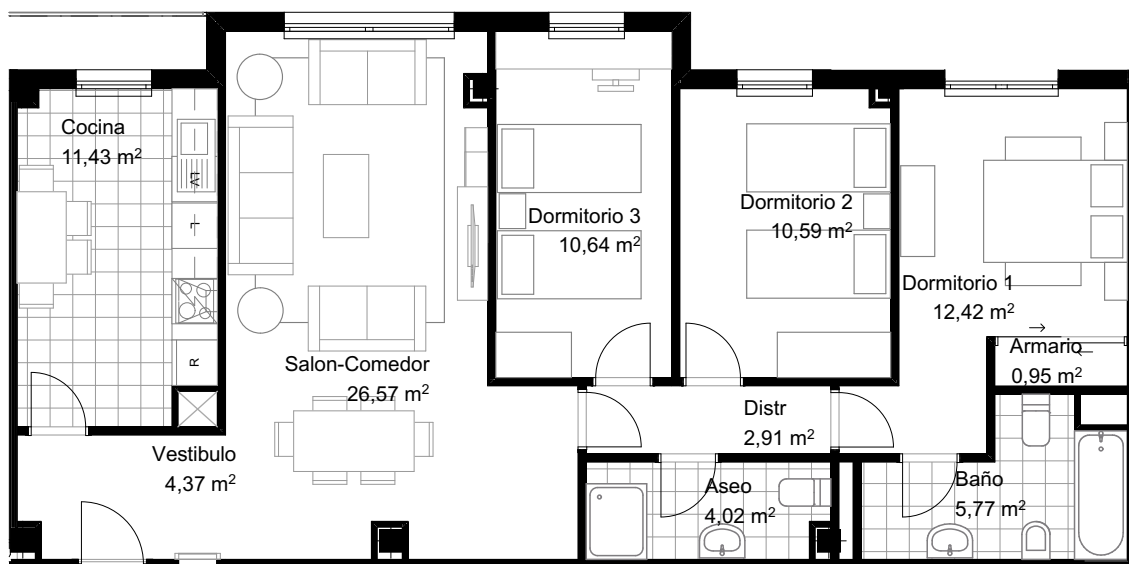

CO
CORONADO ARQUITECTOS

ESTANCIAS

Viv. D

[Superficies útiles m2]

Vestibulo	4,31
Salón-Comedor	26,55
Cocina	11,42
Pasillo	2,91
Dormitorio 1	12,42
Armario 1	0,95
Dormitorio 2	10,57
Dormitorio 3	10,64
Baño	5,76
Aseo	4,11
Sup. Util Vivienda	89,64
Sup. Construida Vivienda	101,82

CO
CORONADO ARQUITECTOS

ESTANCIAS

Viv. E

[Superficies útiles m2]

Vestibulo	4,37
Salón-Comedor	26,57
Cocina	11,43
Pasillo	2,91
Dormitorio 1	12,42
Armario 1	0,95
Dormitorio 2	10,59
Dormitorio 3	10,64
Baño	5,77
Aseo	4,02
Sup. Util Vivienda	89,67
Sup. Construida Vivienda	101,56